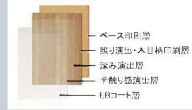

カラー

漆喰独特の透明感のある、
白色の上品な美しさ。
しっとりとした豊かでやさしい風合いは、
凛とした力強さも醸し出します。

興・価値建材

VERITIS
ベリティス

2枚折れ戸をスライドさせて開閉。
フルオープンで収納物の出し入れも簡単にできます。

ノン下レール3方枠は、下にレールがないので
ホコリもたまりにくく、お掃除もラクにできます。

床から浮かせた土間設置も可能。
※扉・枠ともに木製のため、防水仕様ではありません。

より本物を感じる「木肌感」
を取り込むために天然木の
持つ凹凸のパターンを
分析し試作検証を繰り返す
ことでさらに進化した木肌感
にたどり着きました。

すり傷や汚れに強い
ベリティシート

「照り」を先進の印刷技術で
再現することで、見る角度
によって味わい深い表情を
醸し出すことを実現。

●シート内部の構成

取っ手...

T2型：丸型

デザイン

PA型：フラット

ノン下レール3方枠

下レールがないので、物の出し入れもスムーズで、
お掃除もラクにできます。

金具は縦枠に固定なので、床から浮かせた設置も可能です。